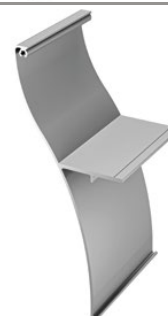

Gootprofiel

Cube

Deluxe

Classic

Muurplaat

Sierklik

Staander

Middenligger

Zijligger

Liggerdeksel

Verstevigde middenligger

Statiek profiel