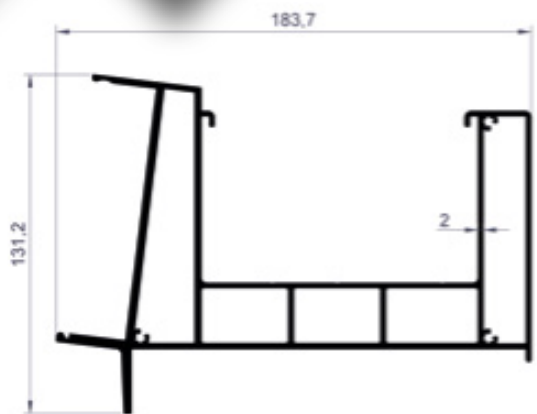

Gootprofiel

Cube

Deluxe

Classic

Muurplaat

Sierklik

Staander

Middenligger