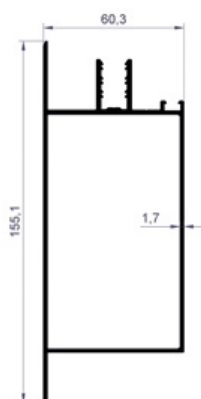

Gootprofiel

Cube

Deluxe

Classic

Muurplaat

Sierklik

Staander

Middenligger

Zijligger

Liggerdeksel

Verstevigde middenligger

Statiek profiel