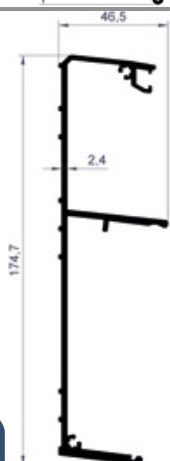

Gootprofiel

Cube

Deluxe

Classic

Muurplaat

Sierklik

Staander

Middenligger

Zijligger

Liggerdeksel

Verstevigde middenligger

Statiek profiel